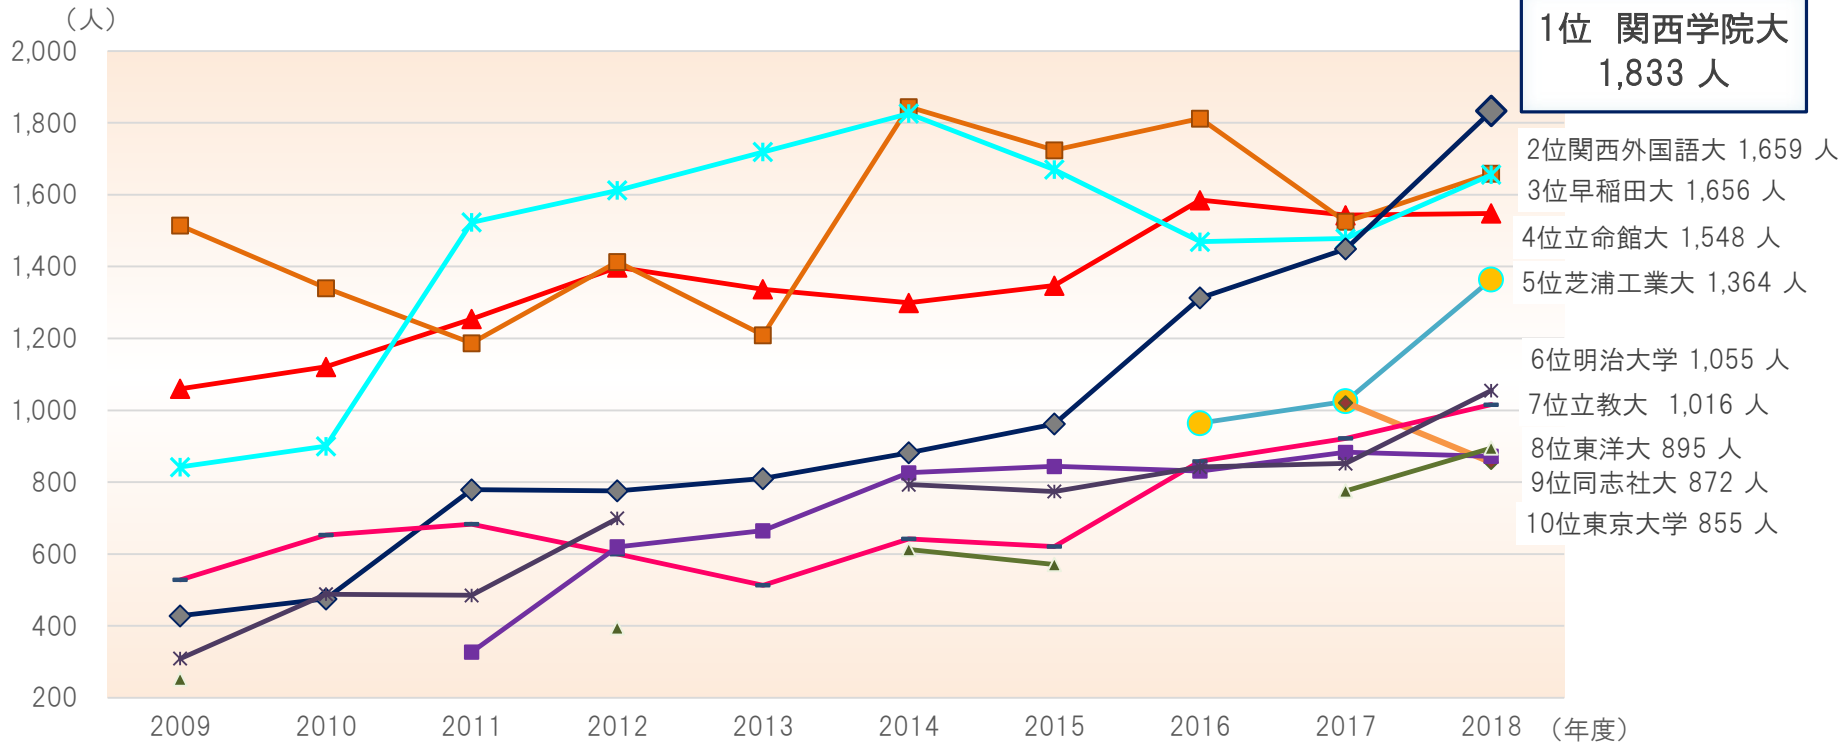

日本学生支援機構による最新公表データ(2018年分)

5. 協定等に基づく日本人学生派遣数の多い大学

学校名	国公私	派遣数(人)
関西学院大学	私立	1,833
関西外国語大学	私立	1,659
早稲田大学	私立	1,656
立命館大学	私立	1,548
芝浦工業大学	私立	1,364
明治大学	私立	1,055
立教大学	私立	1,016
東洋大学	私立	895
同志社大学	私立	872
東京大学	国立	855
千葉大学	国立	843
東北大学	国立	837
慶應義塾大学	私立	834

協定等に基づく日本人学生派遣数の多い大学(2009～2018年度) 上位10校

年度⇒	2009	2010	2011	2012	2013	2014	2015	2016	2017	2018
関西学院大	428	475	779	776	810	882	962	1,313	1,449	1,833
関西外国語大	1,514	1,340	1,187	1,413	1,209	1,844	1,724	1,812	1,525	1,659
早稲田大	842	900	1,523	1,612	1,719	1,826	1,670	1,469	1,478	1,656
立命館大	1,060	1,121	1,254	1,398	1,337	1,299	1,347	1,585	1,543	1,548
芝浦工業大								964	1,025	1,364
明治大学	309	488	485	699		793	774	842	852	1,055
立教大	528	653	683	600	513	642	621	858	922	1,016
東洋大	252			395		613	571		776	895
同志社大			327	620	665	826	844	831	883	872
東京大学									1,021	855